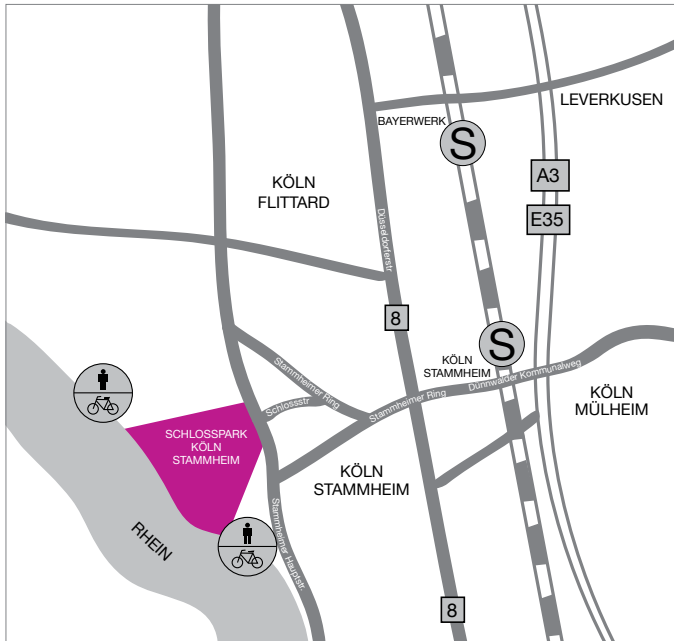

## ÖFFENTLICHE VERKEHRSMITTEL:

S-Bahn Linie 6 bis Haltestelle Köln-Stammheim, dann Buslinie 151 oder 152 (Richtung Leverkusen Bayerwerk) bis Haltestelle Stammheimer Friedhof / Schlossstraße, (2 Stationen).

## AUTO:

Autobahn A3 bis Abfahrt Mülheim, rechts Richtung Leverkusen B8, 3. Kreuzung links (Aral-Tankstelle), Stammheimer Ring bis Schlossstraße.