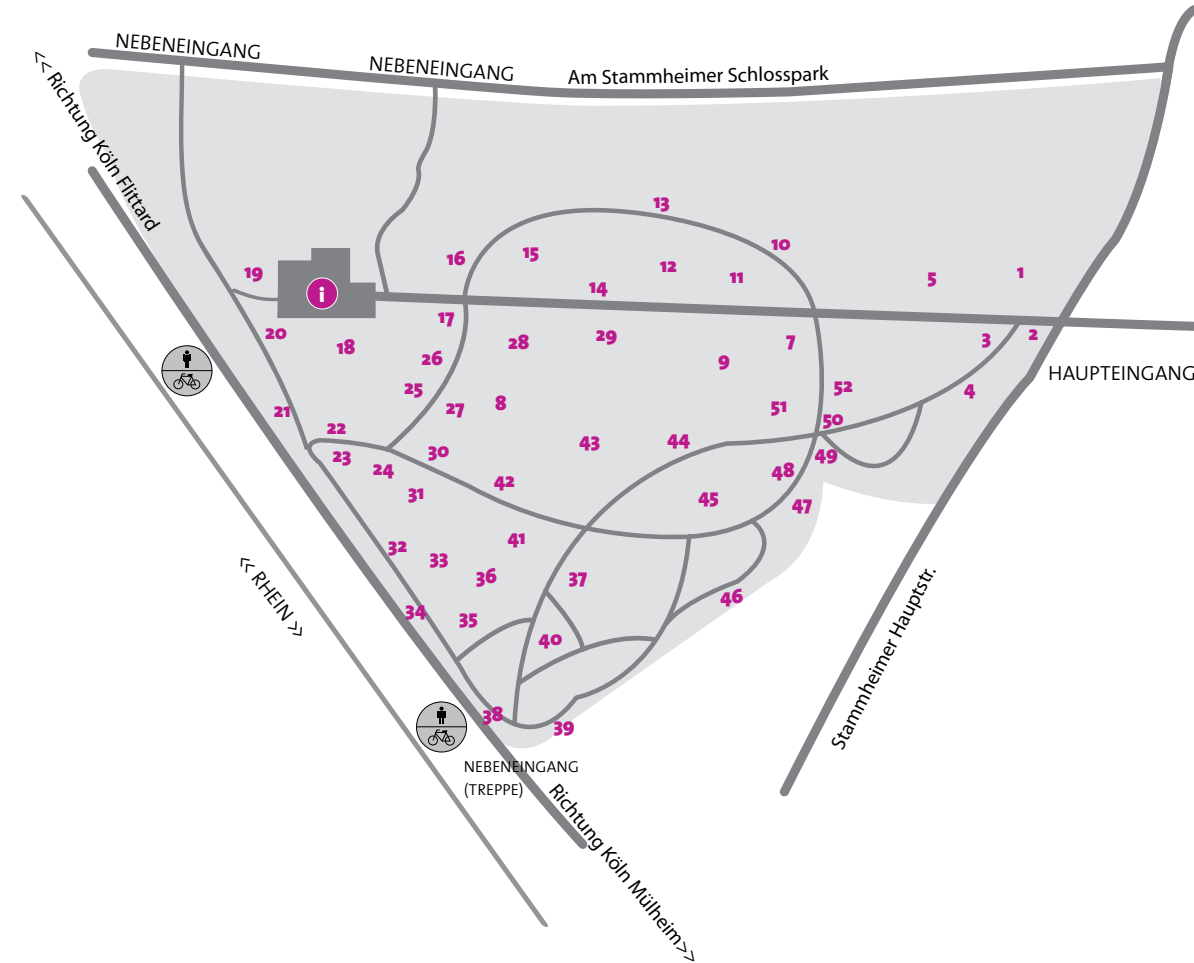

An beiden Eröffnungstagen, 27. und 28. Mai 2012, wird ein abwechslungsreiches Rahmenprogramm geboten mit Musik, Performances und speziellen Führungen für Kunstliebhaber, Naturfreunde und Familien – für Neugierige, Wissbegierige und Fans.

Wir laden Sie, Ihre Familien und Freunde sehr herzlich zu diesem Eröffnungsprogramm ein. Wir freuen uns auf Ihr Kommen!

Wir danken unseren Sponsoren und Unterstützern: Stadt Köln (Dezernat für Kunst und Kultur und Fachbereich Landschaftspflege und Grünflächen), der RheinEnergie, CHEMPARK Leverkusen, der Stadtentwässerungsbetriebe Köln, AöR (StEB), und der AWB Abfallwirtschaftsbetriebe Köln GmbH & Co. KG.

Mehr Infos gibt es auf www.rheinblicke-einblicke.de

KÜNSTLER

1 Peter Nettesheim	28 Wolfgang Herterich
2 Anno Bergmann	28 Nina Foerst
3 Wlodek Stopa	28 Gudrun Kaiser
4 Tobi Möhring	29 Gilbert Flöck
4 Paul ter Veld	30 Kathrin Rabenort
5 Yevgeniya Safronova	31 Ulrich Höller
7 Paul Jonas Petry	32 Birgit Brebeck-Paul
8 Tim Strunk	33 Birgit Urbanus
9 Riccarda Menger	34 Ulrich Schürhaus
9 Wolfgang Herterich	35 Andreas Schmotz
10 Dietrich Oehler	36 Kalle Hommelsheim
11 Steff Adams	37 Joachim Röderer
12 Daria Wendland	38 Joachim Römer
13 Hubert Kruft	39 Gertrud Stracke
14 Wulf Kirschner	40 Peter H. Wiener
15 Johann Lengauer	41 Bettina Meyer
16 Anja Sopic	42 Gerhard Witte
17 Linda Cunningham	43 Linda Cunningham
18 Brigitte Metzmacher	44 Gerda Nettesheim
19 Herbert Labusga	45 Helen Efe Doghor-Hötter
20 Herbert Labusga	46 Gisela Gross
21 Michail Stamm	47 Mechthild Rathmann
22 Armin Benson	48 Armin Benson
23 Monika Simon	49 John M. Bachem
24 Norbert Eggenschwiler	50 Mario Lange
25 Yvonne van Hülsen	51 Lu Possehl
26 Ursula Buchegger	52 Uschca Calles
27 Hiawatha Seiffert